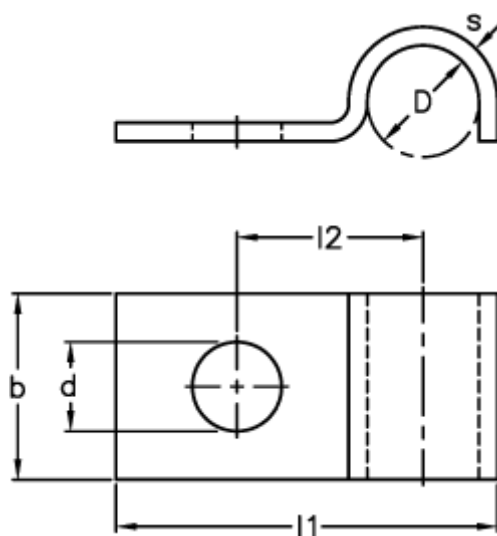

Varenummer: 025108980105
Beskrivelse: Norma rørbøjle type 510
BSL 1 x 5 DIN 72571 W1

Mål

$b = 10$
 $D = 5$
 $d = 4.8$
 $l1 = 18.5$
 $l2 = 9$
 $s = 1.0$